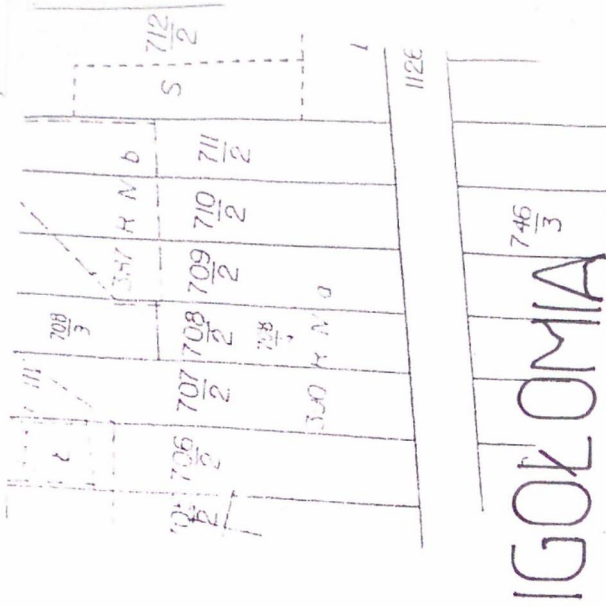

TROPISZÓW

391/7
DZIAŁKI 484/14 + 484/14
WŁASNOŚĆ GMINY IGOLOMIA - WZCIE
KR1H/000 22996/5

TROPISZÓW

392/9

IGOLOMIA

ODWIŚLE

189 B